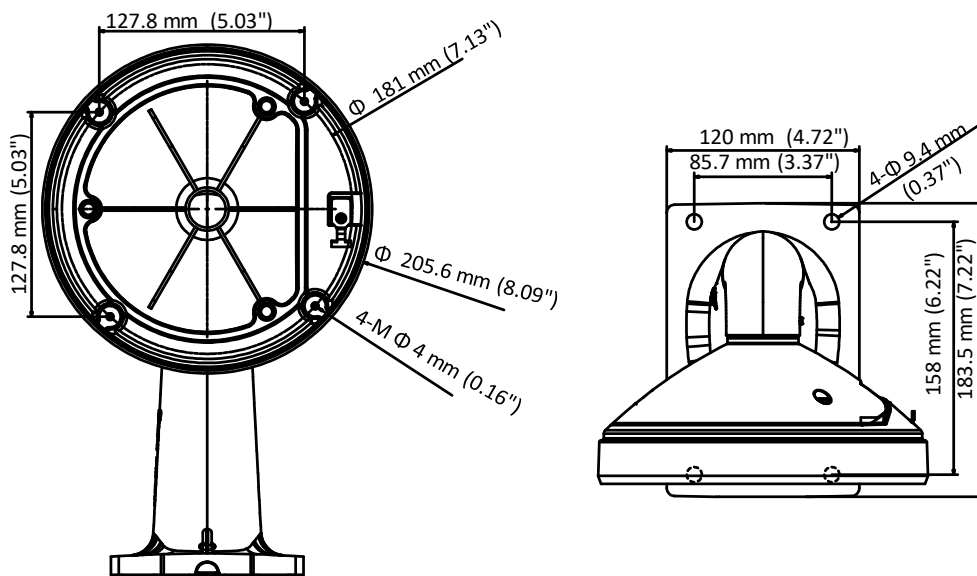

### Wall Mounting Bracket for Dome Camera

#### Dimension

#### Parameter

Model	DS-1605ZJ-DM30
Parameters	Wall Mounting Bracket for Dome Camera
Appearance	Hikvision White
Material	Aluminum Alloy
Dimension	205.6 mm × 183.3 mm × 333.6 mm (8.09" × 7.22" × 13.13")
Weight	1620 g (3.57 lb.)