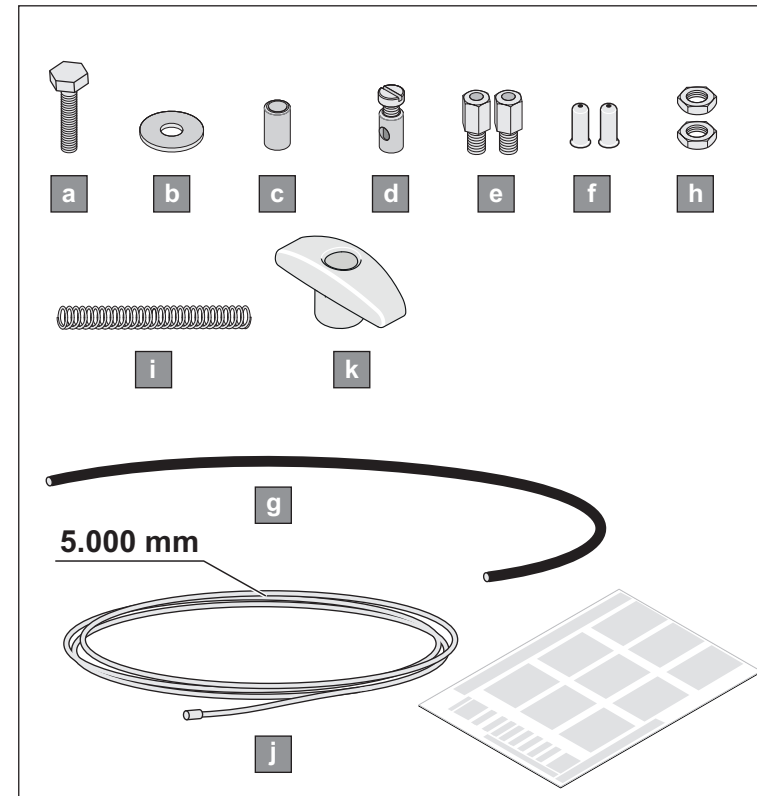

DE Original Montageanleitung Entriegelung Set
EN Translation of the original installation manual Release set
FR Traduction de la notice de montage originale Kit de déverrouillage
IT Traduzione delle istruzioni di montaggio originali Set sblocco
ES Traducción de las instrucciones de montaje originales Juego de desbloqueo

Art.-Nr. S11142-00001

SOMMER Antriebs- und
Funktechnik GmbH

Hans-Böckler-Straße 21–27
73230 Kirchheim/Teck
Germany

+49 (0) 900 1800-150

• 0,14 €/min aus dem
deutschen Festnetz.
Mobilfunkpreise abweichend.

Art.-Nr. S11245-00000_282020_0-DRE_Rev-B_DE

Contact info:
Coordonnées:
Informazioni di contatto:
Información de contacto:

info@sommer.eu
www.sommer.eu

© Copyright 2020
Alle Rechte vorbehalten.
All rights reserved.
Tous droits réservés.
Tutti i diritti riservati.
Reservados todos los derechos.