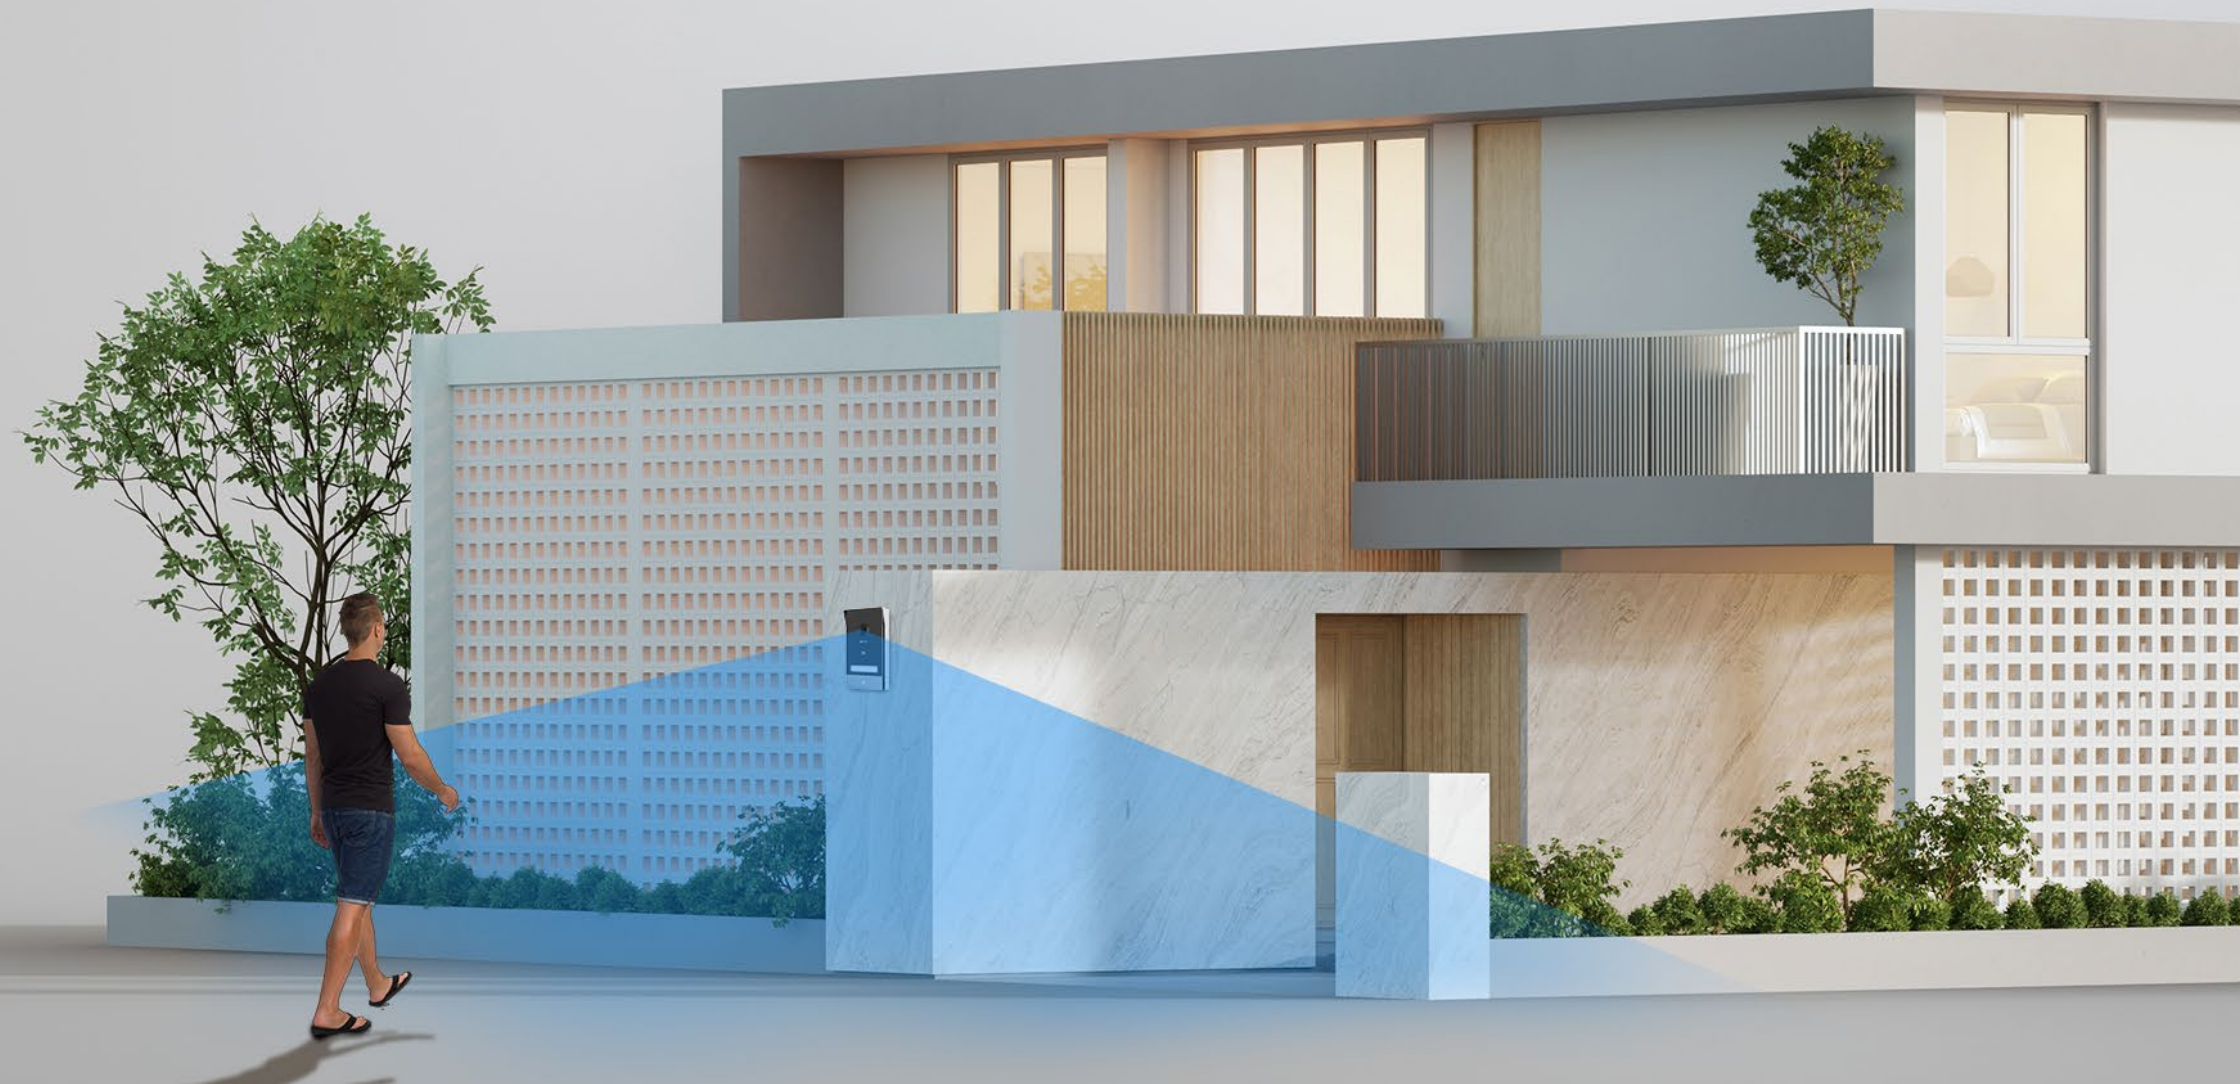

Fokozott biztonság intelligens személyészleléssel

Amikor a HP7 videó csengő emberi tevékenységet észlel a bejárati ajtónál vagy kapunál, azonnal mobil riasztást küld, különösen, ha egy hivatlan vendég jelenik meg. Bármikor finomhangolhatja az észlelési érzékenységet, és meghatározott észlelési zónákat állíthat be a nem kívánt riasztások csökkentése érdekében.

Intelligens mozgásérzékelés

Állítható érzékelési terület

Állítható érzékelési érzékenység

FREE Nincs előfizetés