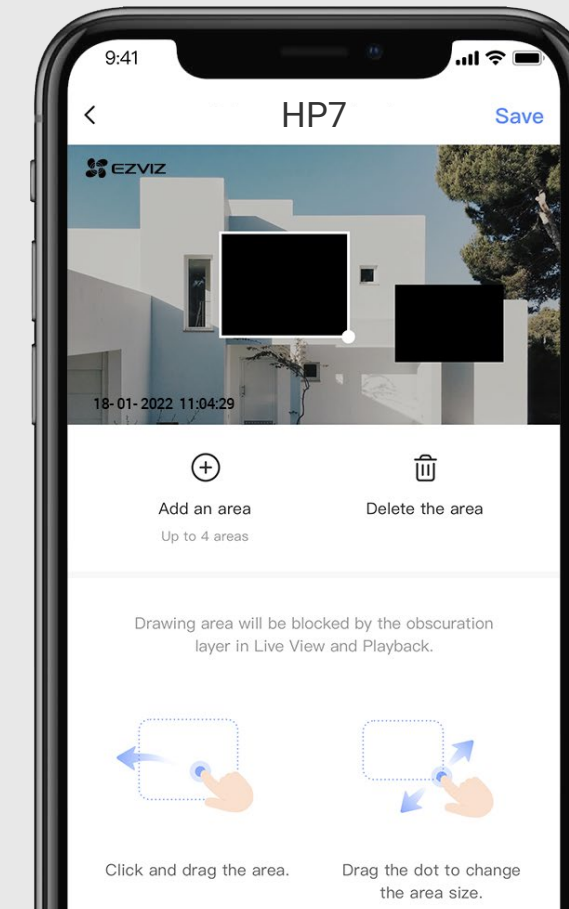

AES-128

Šifrování dat

TLS

Šifrování přenosu dat

1 A telepítési követelmények és a termékkompatibilitás ellenőrzéséhez tekintse meg a felhasználói útmutatót a részletekért.

2 A helyi memóriakártyát külön kell megvásárolni. A felhőalapú tárolási szolgáltatás csak bizonyos piacokon érhető el. Kérjük, vásárlás előtt ellenőrizze a rendelkezésre állást.

3 A felhasználók testreszabhatják a belső kijelzőn keresztül küldött csengőhangot az érintésvezérlés vagy az EZVIZ alkalmazás segítségével. A kültéri csengő csak egy alapértelmezett csengőhangot biztosít, és nem szabható testre.

4 Az EZVIZ laboratóriumi vizsgálati eredményeiből származó adatok standard körülmények között. Ez a rögzített tevékenység gyakoriságától és összetettségétől, valamint a működési környezet egyéb tényezőitől függően változik.