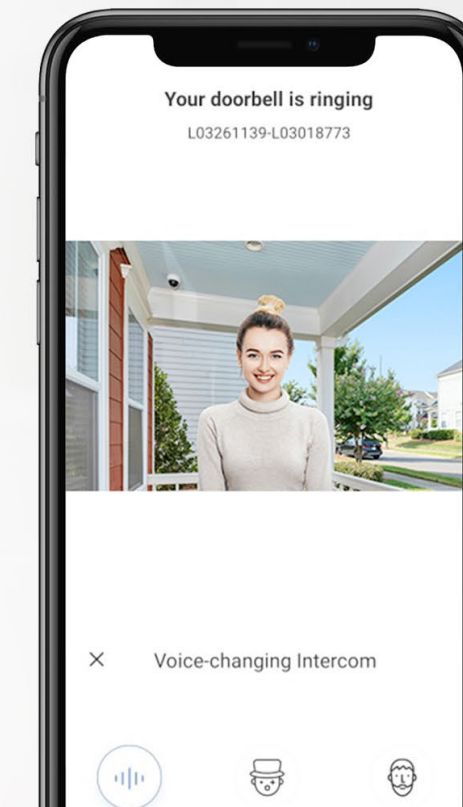

Intelligens RFID chipnyitás
(3 zsetonnal együtt)

Nyitás belső monitoron keresztül

Megnyitás EZVIZ alkalmazással

All-in-one érintőképernyős monitor a kommunikációhoz és a vezérléshez

A 7 hüvelykes színes érintőképernyőn teljes mértékben vezérelheti kültéri videotelefonját, kommunikálhat látogatóival és fontos videoklipeket tárolhat. Amikor egy látogató csenget az ajtónál vagy a kapunál, a belső képernyő automatikusan kigyullad, hogy tudja, ki van kint.

Sokoldalú funkciók

Éles, élénk képek

Kétirányú hívások

Ajtók / kapuk nyitása

Videóelőzmények és adattárak

(támogatja a microSD kártyákat 512 GB-ig)

A távoli kommunikáció egyszerűbb, mint valaha

A HP7 akkor sem marad el otthonról, ha nem marad le egyetlen látogatásról sem. A telefonoddal bármikor kapcsolatban maradhatsz, és például távolról is nyithatsz ajtókat a vendégeknek. A magasabb szintű védelem érdekében használja a hang intonáció megváltoztatását a hívatlan látogatókkal való kommunikációhoz.

Kétirányú hívás

Távoli feloldás

Hangváltó az adatvédelem érdekében

Helló, itt van egy szállítmánya.

Köszönöm, kérem, hagyja ezt az ajtóban.

Lenyűgöző 2K

Az otthoni kaputelefon következő szintjének víziója

A HP7-et úgy tervezték, hogy ultraszéles, tiszta látványt nyújtson éjjel-nappal. A 162 fokos látószögnek és a 2K objektívnek köszönhetően könnyedén láthatja a postást tetőtől talpig homályos részletek nélkül. A HP7 kamera infravörös éjjellátót is biztosít 5 m-ig. 24/7 védelem.

Fokozott biztonság intelligens személyészleléssel

Amikor a HP7 videó csengő emberi tevékenységet észlel a bejárati ajtónál vagy kapunál, azonnal mobil riasztást küld, különösen, ha egy hivatlan vendég jelenik meg. Bármikor finomhangolhatja az észlelési érzékenységet, és meghatározott észlelési zónákat állíthat be a nem kívánt riasztások csökkentése érdekében.