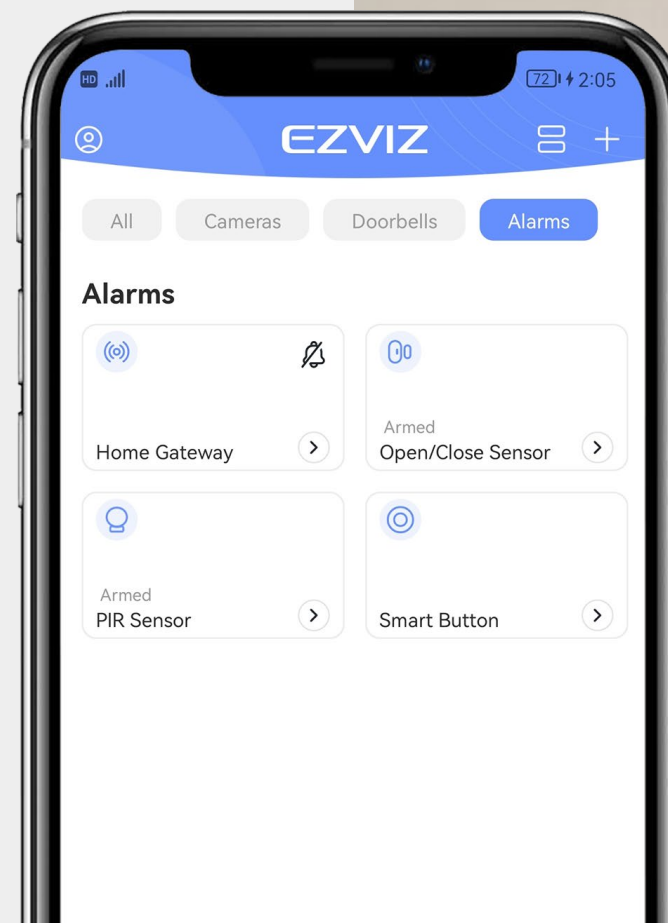

Bővítse ki EZVIZ riasztórendszerét

A nyitás/zárás érzékelő kényelmesen hozzáadható az EZVIZ érzékelőrendszerhez a kiterjesztett védelem érdekében. A rendszert kezelheti és élesítheti az EZVIZ ingyenes alkalmazásával.