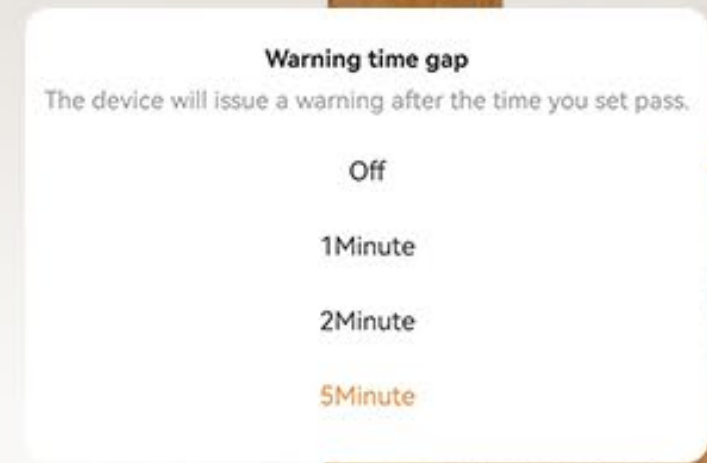

T2C

Nyitás/zárás érzékelő

Csak az A3 EZVIZ otthoni átjáróval használható¹

Egy érzékelő, amely ellenőrzi az ajtókat és az ablakokat Ön helyett

Ajtók, ablakok, kisállat-bejárók – többé nem kell ellenőriznie, hogy zárva vannak-e. A T2C nyitás/zárás érzékelőt bárhol elhelyezheti, és valós időben ellenőrizheti otthonát. Ha valaki erőszakkal behatol, Ön erős riasztási hangot fog hallani, és egy mobilriasztást kap okostelefonjára. Élvezze a védett otthon biztonságát.

Nyitás/zárás érzékelő

Azonnali riasztások az EZVIZ alkalmazáson keresztül

Szabotázsriasztás

Öntapadó telepítés

Energiatakarékos kivitel hosszú akkumulátoridővel

Okos integráció az EZVIZ-kamerákkal²

Értesüljön róla, ha az ajtói nyitva maradtak, vagy ha kinyitották azokat.

Nem emlékszik, hogy bezárta-e az ablakokat, amikor elment otthonról? A T2C-vel bármikor és bárhol ellenőrizheti a nyitott/zárt állapotot okostelefonján. Ha pedig valaki megpróbál kinyitni egy ajtót vagy egy ablakot, riasztást kap közvetlenül okostelefonjára.

Kapcsolja össze kamerájával, hogy lássa, ki lép be

Integrálja a T2C-t EZVIZ-kameráival¹ a fokozottabb védelem érdekében – az EZVIZ alkalmazás használatával. A csatlakoztatott kamerát beállíthatja úgy, hogy az 5 másodperces automatikus felvételt készítsen, amikor az ajtó kinyílik³.