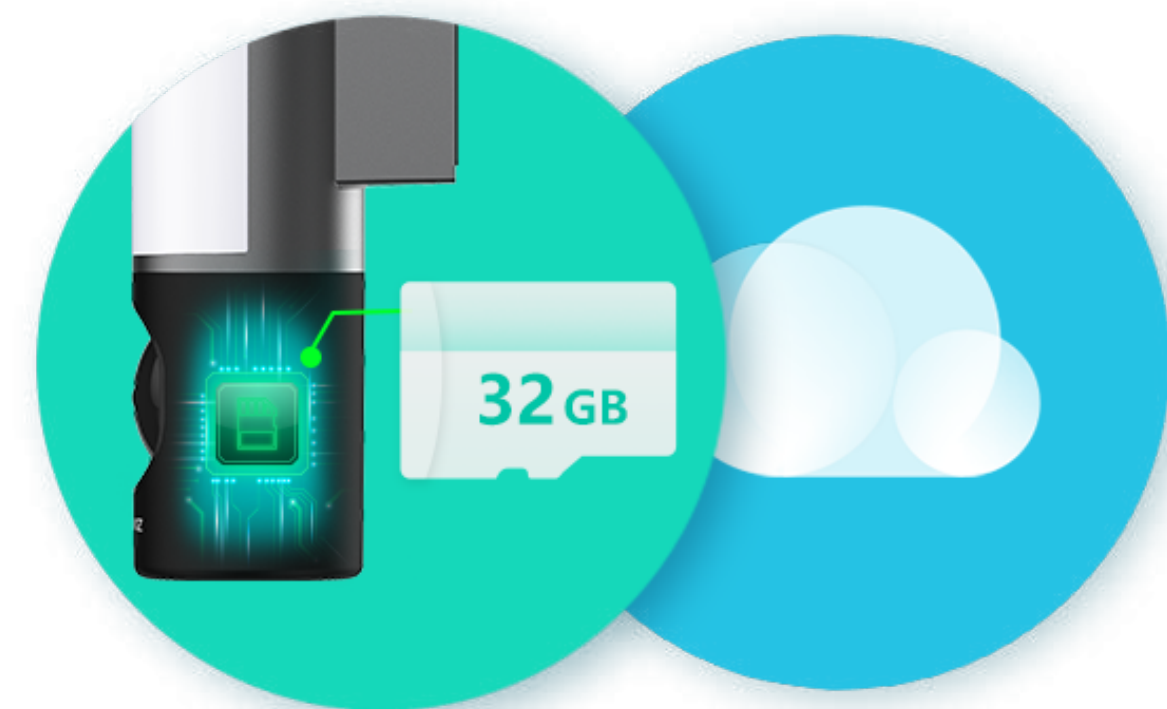

## Megfizethető termék, beépített tárhellyel.

Az LC3 32 GB eMMC beépített tárhelyének köszönhetően többé nem kell memóriabővítő kártyákkal bajlódnia vagy plusz pénzt erre áldoznia. A beépített tárolókapacitás mindenkor könnyű és biztonságos videótárolást biztosít. Dönthet úgy is, hogy előfizet az EZVIZ Cloud Play szolgáltatásaira és felhőbe menti adatait. Így adatai akkor is biztonságban lesznek, ha a készüléke megsérül vagy elveszik.