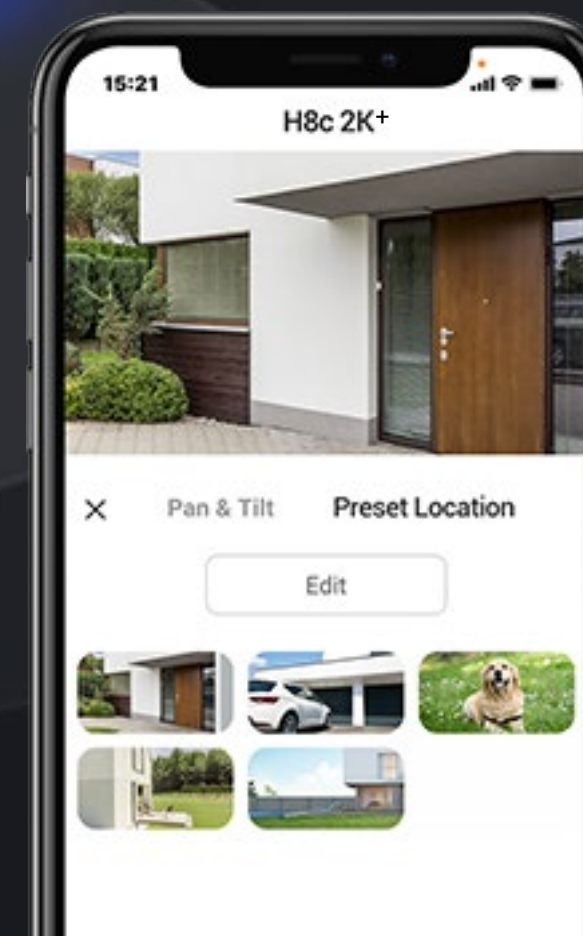

Miben segíthetek?

Önnek csomagja érkezett

Počúvajte a rozprávajte sa s návštevníkmi, akoby ste boli priamo na mieste

Pomocou zariadenia H8c 2K+ môžete jednoducho použiť svoj smartfón a komunikovať s kuriérom, pozdraviť hostí alebo požiadať cudzie osoby, aby opustili váš pozemok – dokonca aj keď nie ste doma.