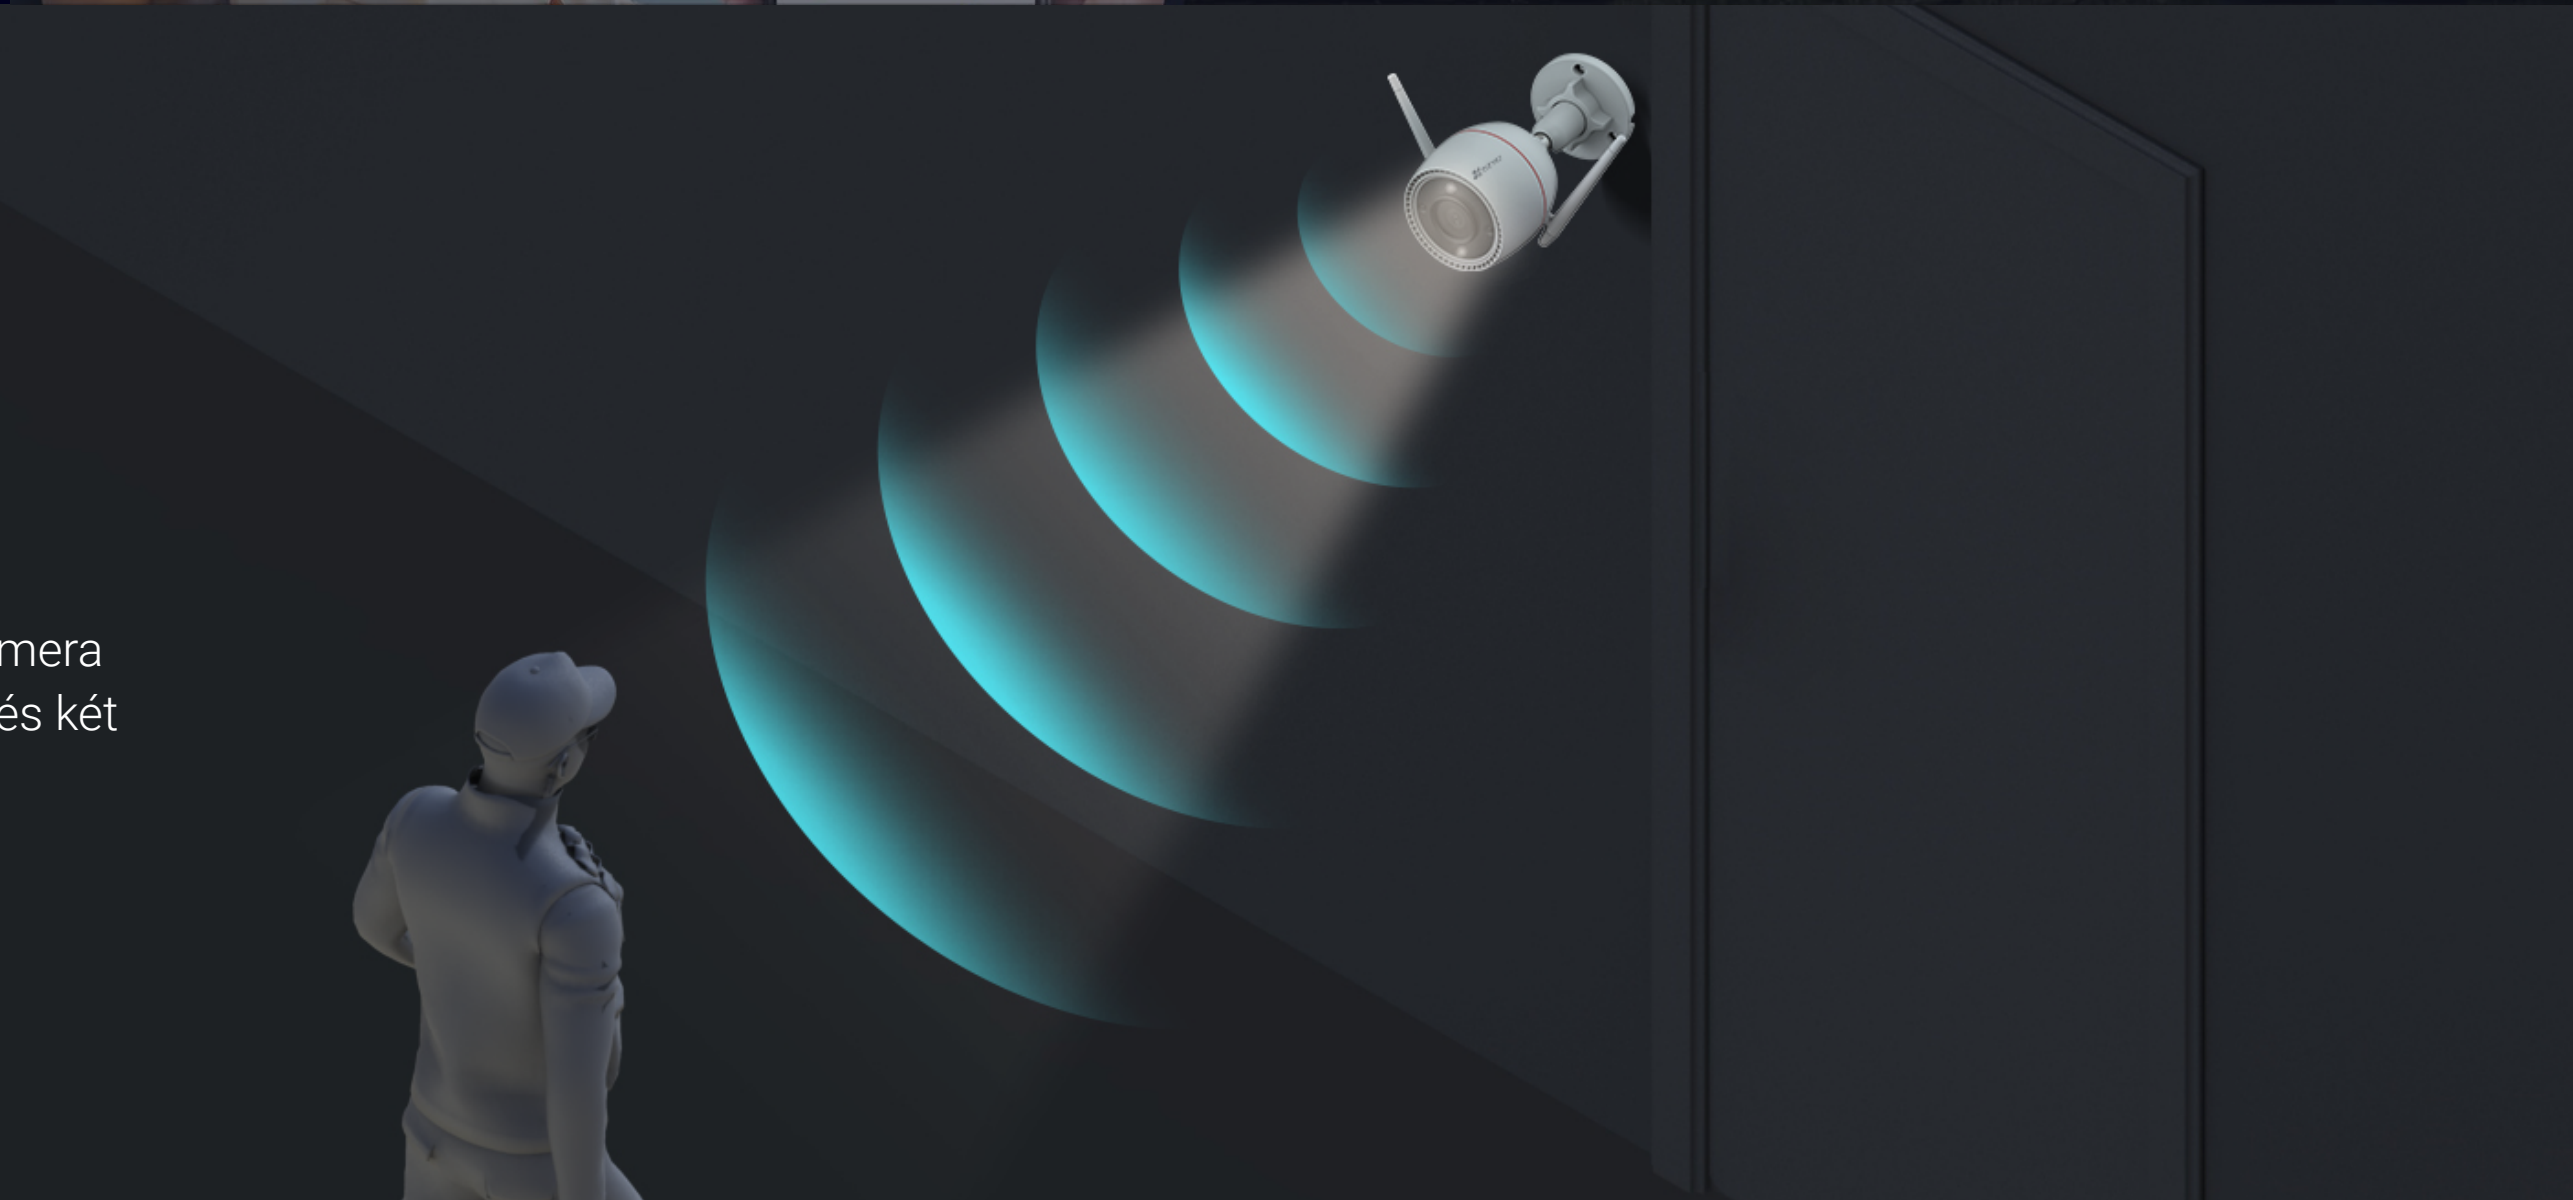

H3c **2K+**

Wi-Fi okosotthon-kamera

Egyszerűen intelligens kültéri védelem élesebb megjelenítéssel

A kamera mindent 2K+ tisztaságban rögzít, és éjszaka is látja a színeket. A H3c 2K+ még okosabbá tesz egy alapvető kamerát, és úgy készült, hogy megfeleljen minden kültéri biztonsági követelménynek, nappal és éjszaka egyaránt. Integritás-felismerés, kétirányú beszélgetés, emberi mozgásérzékelés és egyéb hihetetlen, mégis egyedülálló funkciókat tartalmaz ez a készülék.

Hasznos Mi-funkciók az intelligensebb vezérlésért

MI-alapú emberi alakfelismerés

Integető kéz felismerése és vezérlése

Testreszabható észlelési zóna

FREE Előfizetési díj nélkül

Intelligensebb értesítések

A kamera beépített mesterséges intelligencia algoritmusai különösen elősegítik a mozgó emberek azonosítását. Csökkenti a lehulló levelek vagy repülő rovarok által okozott riasztásokat, és tájékoztatja Önt, ha valaki engedély nélkül belép az Ön tulajdonában lévő területre.

EZVIZ

now

H3c 2K+ Intelligent Detection Alarm (2022-11-01 09:40:25)

Hívásindítás egyszerű integetéssel

Családtagjai vagy látogatói a kamera előtt integetve videohívást indíthatnak telefonjára³. A gyerekei értesíthetik Önt, amikor hazaérnek a suliból.

Egy éber őr, aki éjjel-nappal dolgozik

A H3c 2K+ integrálja az EZVIZ kedvelt aktív védelmi funkcióit, így extra védelmi réteget biztosít. Ha a kamera behatolókat észlel, bekapcsol egy hangos szirénát és két villogó reflektort⁴, hogy elriassza őket.