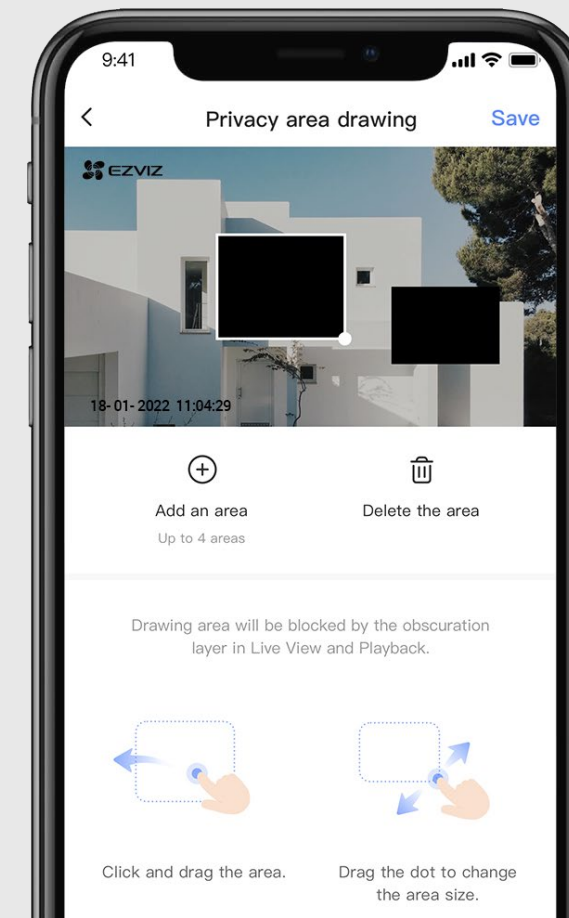

Mindent megteszünk adatainak védelme érdekében

A termék tervezése közben figyelembe vettük az Ön adatainak és magánszférájának a védelmét is. Beállíthat felvételtmentes személyes zónákat⁶, hogy csak az kerüljön rögzítésre, ami engedélyezett és helyénvaló.

A DNV díjjal jutalmazta az EZVIZ-t az információbiztonságért (ISO/IEC 27001:2013), a személyes adatok védelméért (ISO/IEC 27701:2019), a felhőbiztonságért (CSA STAR) és sok egyébért.

Személyes zóna⁶

TLS
adatátvitel-titkosítás

AES-128
adattitkosítás

Egyetlen alkalmazás minden napra, minden esetre

Az EZVIZ alkalmazással folyamatosan kapcsolatban maradhat otthonával, még ha távol is van attól.

- Azonnali értesítés
- Érzékelési zóna
- Távírányító
- Videóelőzmények
- Élőkép 8-szoros nagyítással
- Csatlakoztatott otthon

Elérhető
telefonról/táblagépről/tévéről

Az EZVIZ alkalmazás kezelőfelületének megjelenítései kizárólag szemléltető jellegűek.