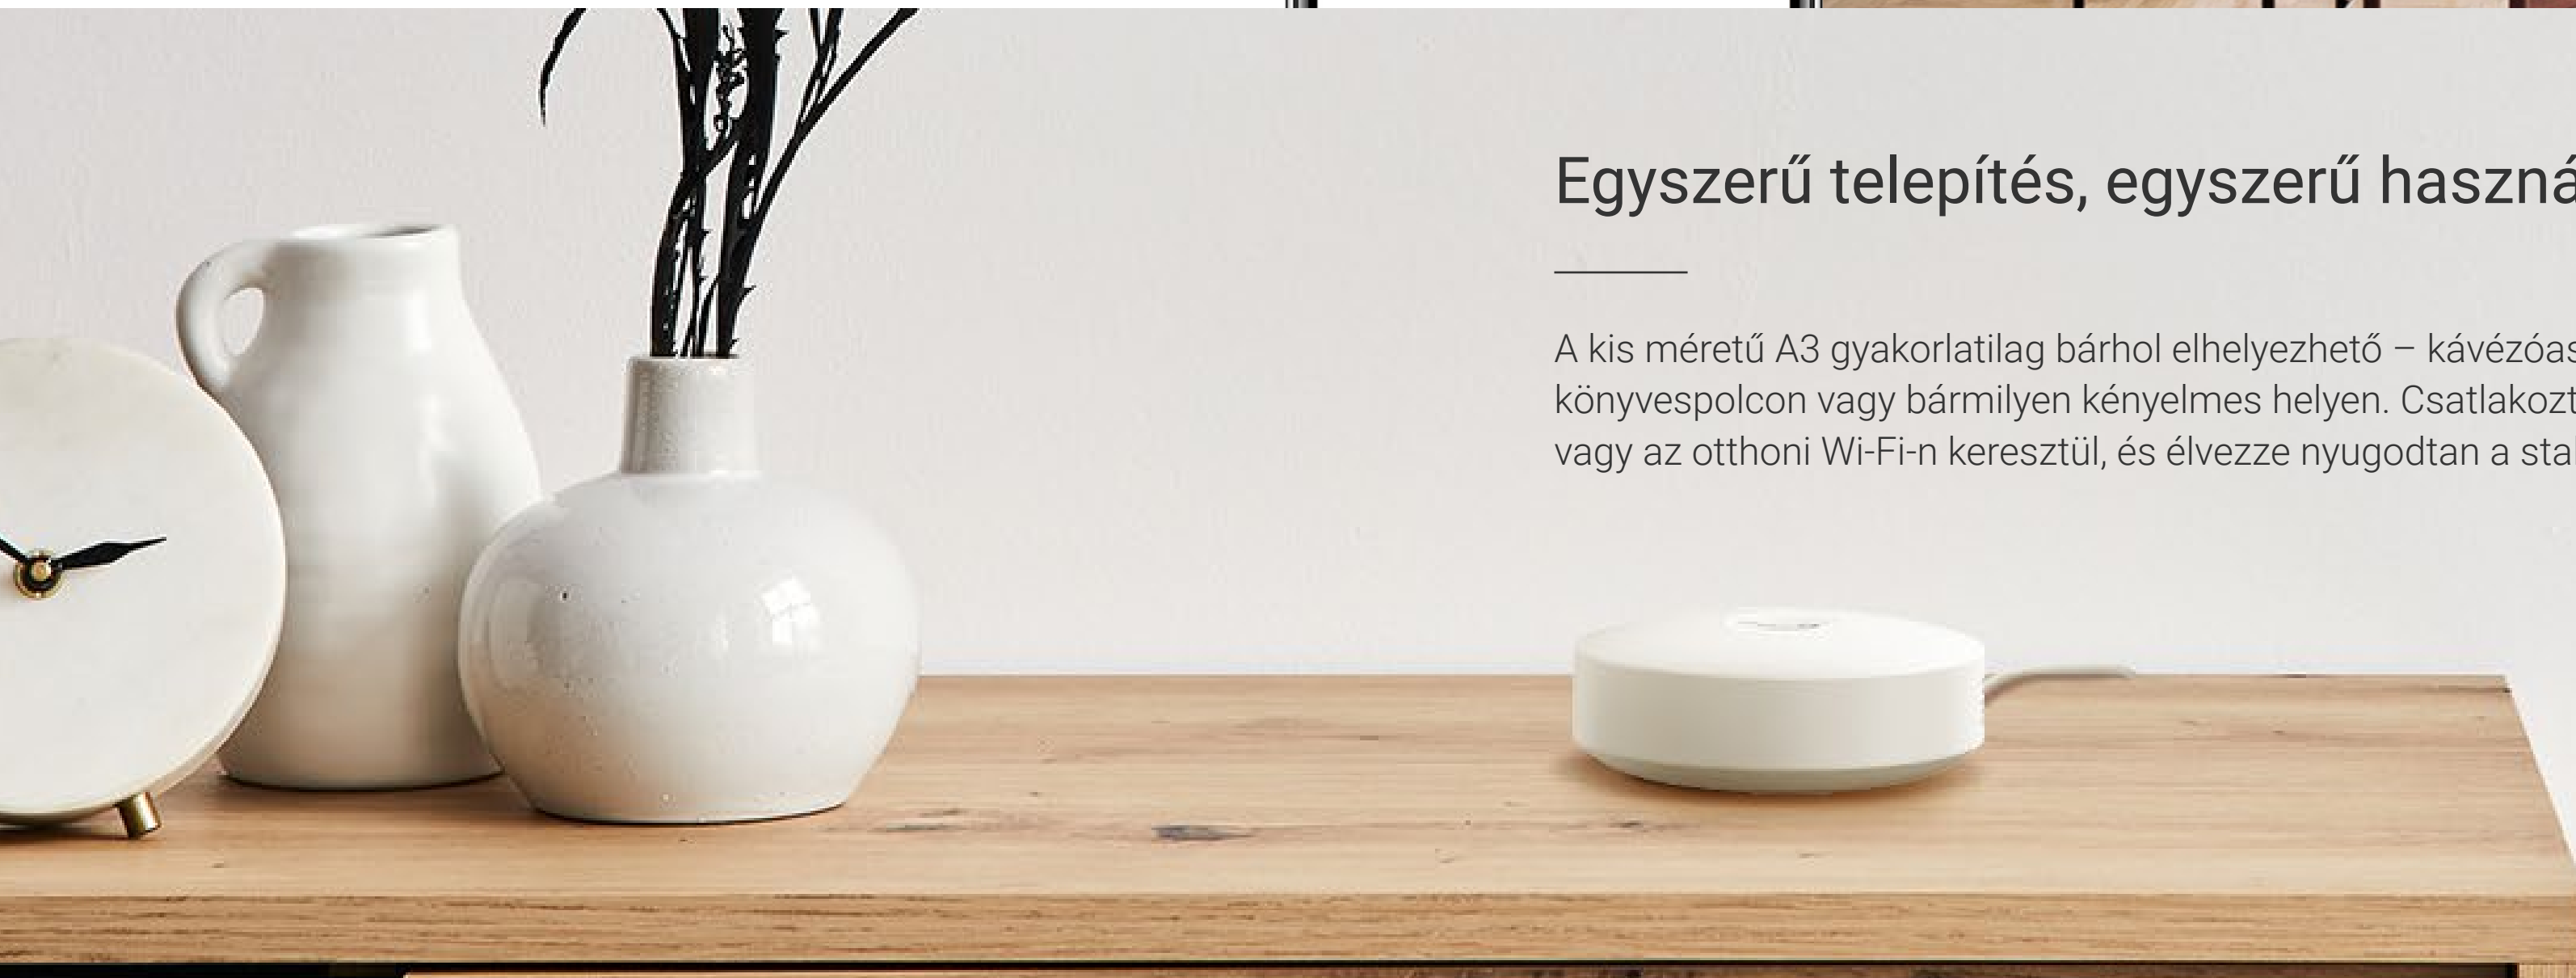

## Egyszerű telepítés, egyszerű használat

A kis méretű A3 gyakorlatilag bárhol elhelyezhető – kávézóasztalon, éjjeli szekrényen, könyvespolcon vagy bármilyen kényelmes helyen. Csatlakoztassa egy internetkábelrel vagy az otthoni Wi-Fi-n keresztül, és élvezze nyugodtan a stabil teljesítményt.