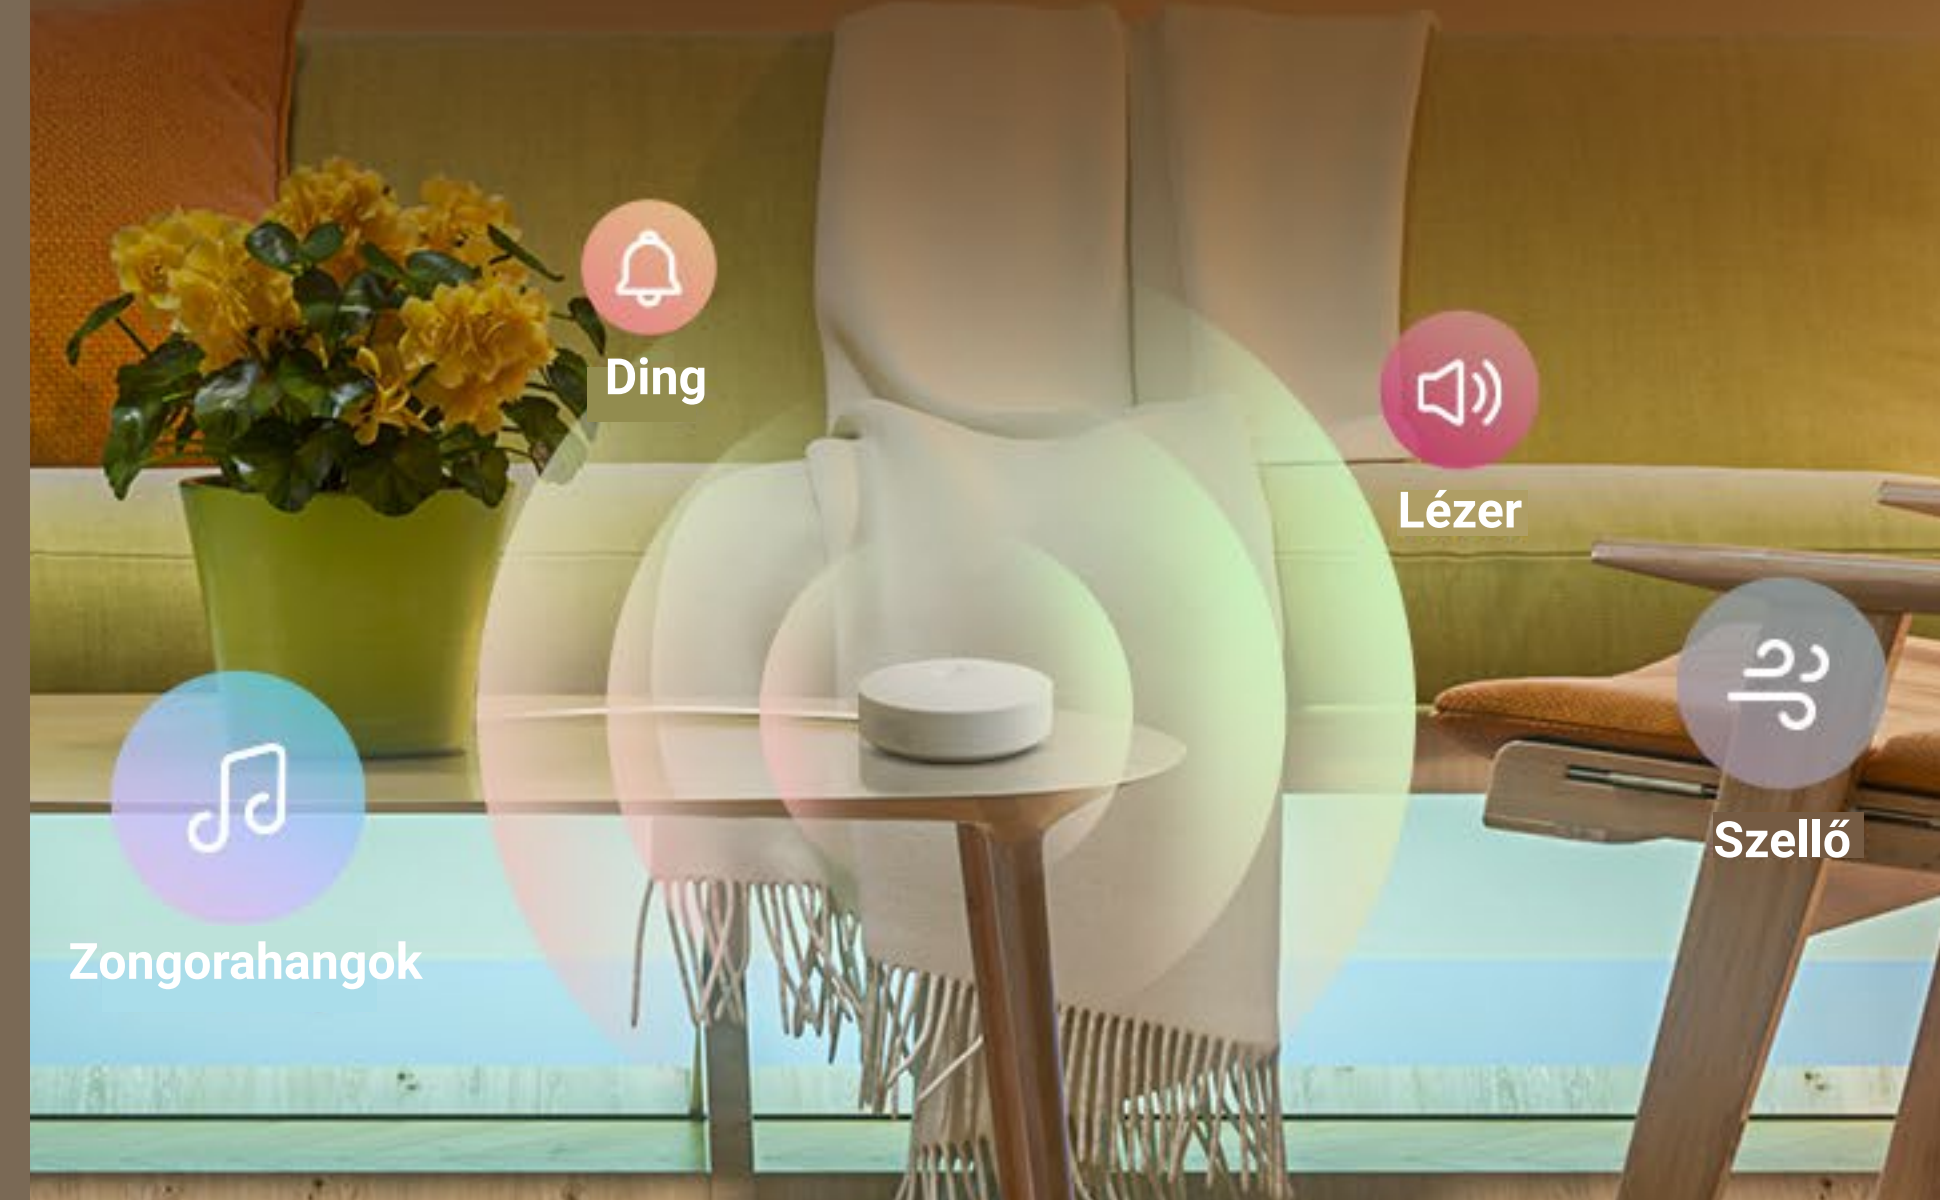

# Híd a csatlakoztatáshoz és a kezeléshez

Az okos élet azt jelenti, hogy bárhol, bármikor értesülhet az otthon történeteiről. Az A3 átjáró az EZVIZ érzékelők központi agya, így mindent ellenőrzése alatt tarthat a tenyeréből

## Egyszerű telepítés, egyszerű használat

A kis méretű A3 gyakorlatilag bárhol elhelyezhető – kávézóasztalon, éjjeli szekrényen, könyvespolcon vagy bármilyen kényelmes helyen. Csatlakoztassa egy internetkábelrel vagy az otthoni Wi-Fi-n keresztül, és élvezze nyugodtan a stabil teljesítményt.

## Okos integrálás méretezhető rendszerhez

Az A3 segítségével biztonsági rendszerét akár 64 kompatibilis eszközre terjesztheti ki. A csatlakoztatott érzékelő az EZVIZ kamerákhoz is tud csatlakozni a fokozottabb védelem érdekében. MicroSD kártya vagy egy EZVIZ CloudPlay-előfizetés használata esetén beállíthatja, hogy a csatlakoztatott kamerák 5 másodperces automatikus felvételt készítsenek, ha az érzékelők bármilyen tevékenységet észlelnek<sup>2</sup>