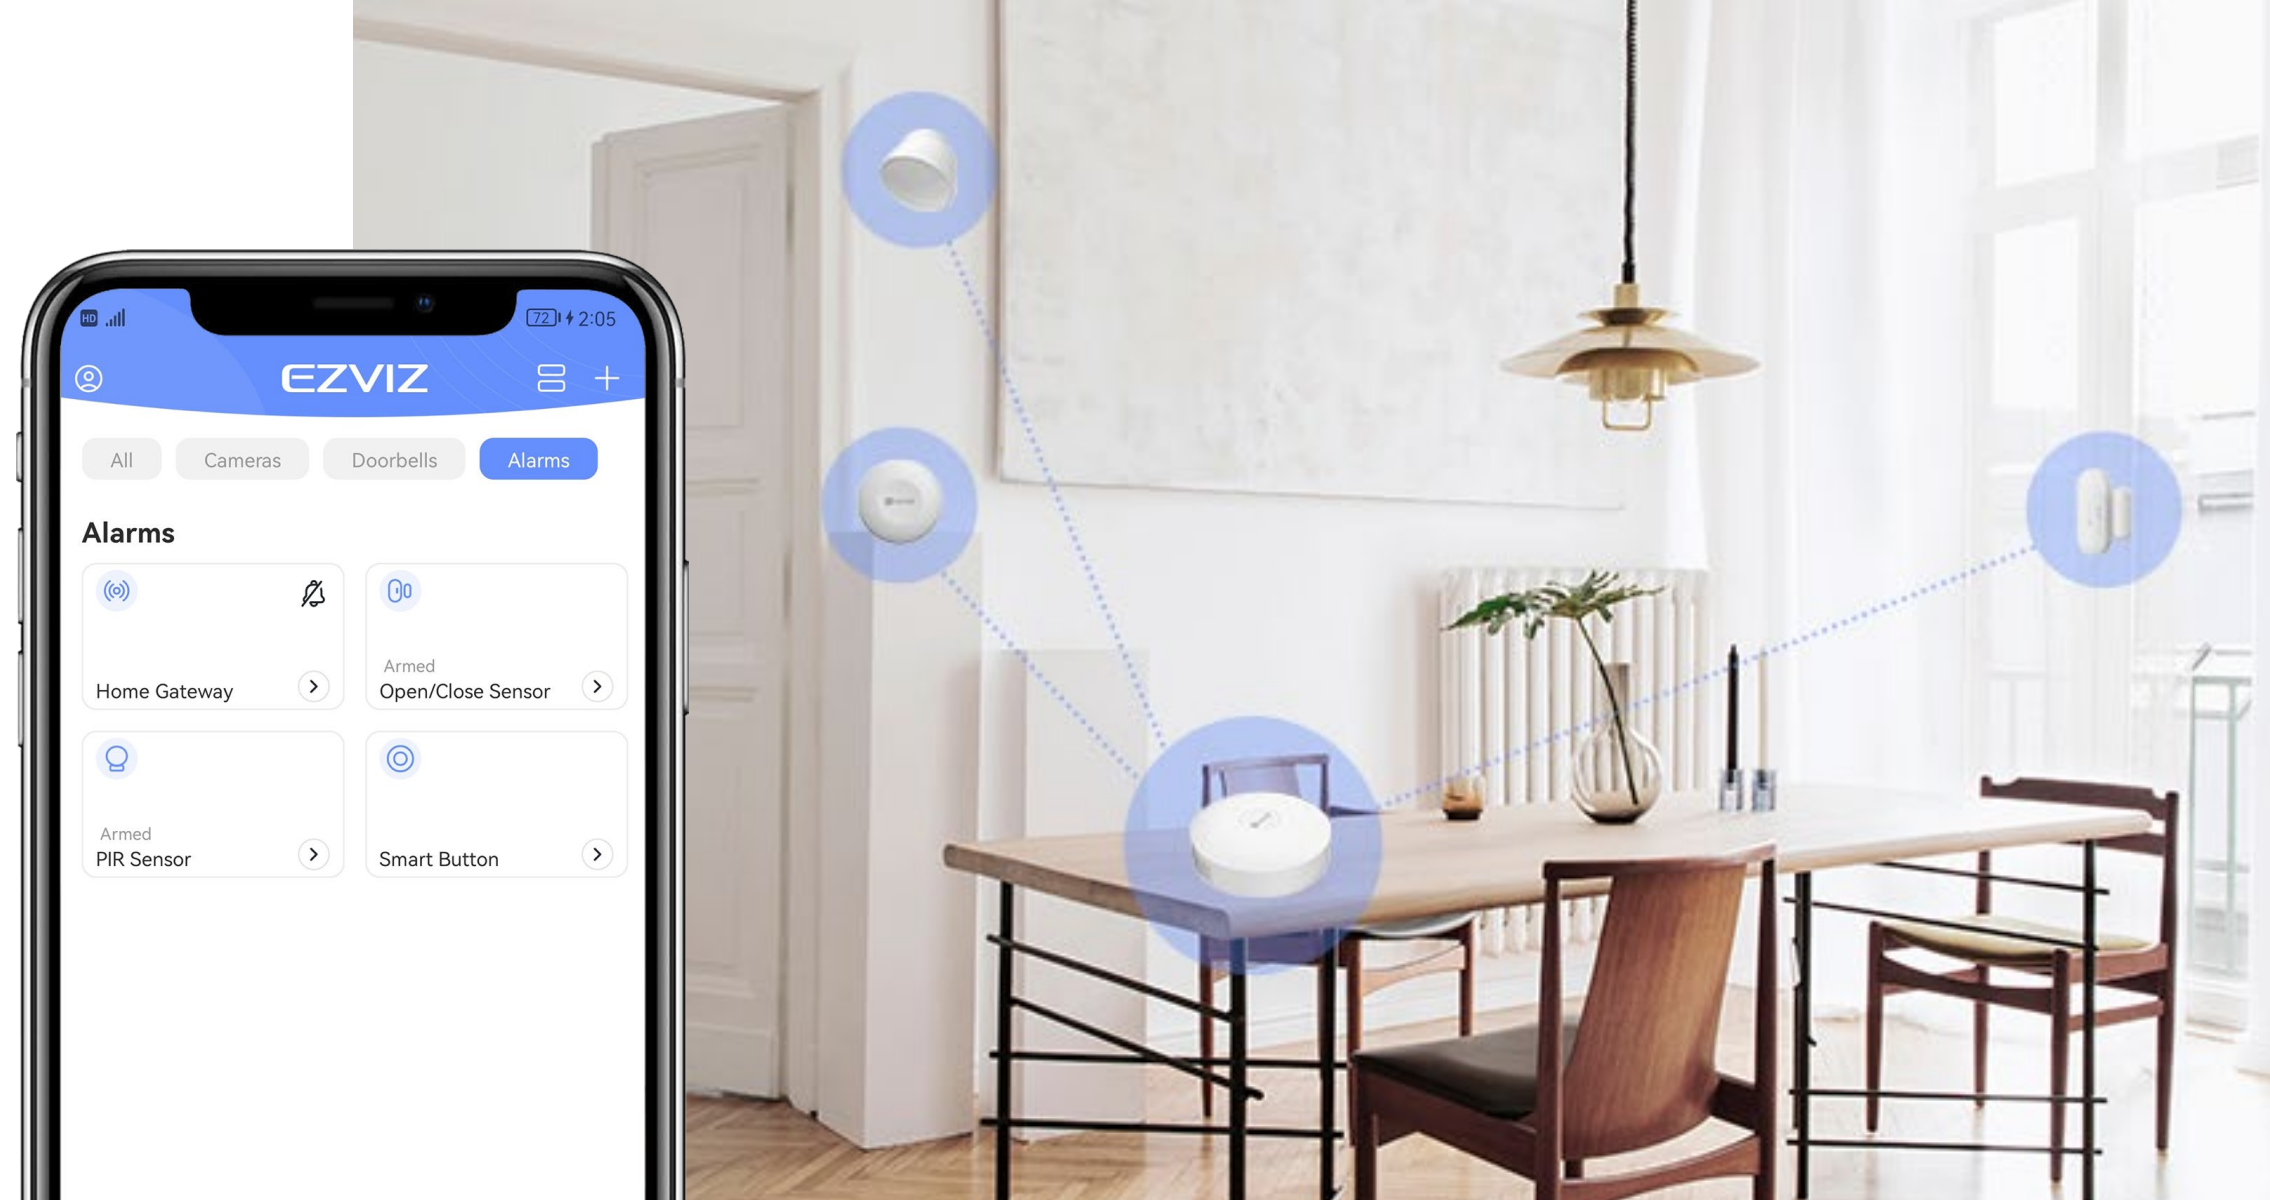

### A védett otthon központja

Az A3 otthoni átjáró segítségével az EZVIZ eszközök az okos, biztonságos otthon egyszerűen vezérelhető. Az A3 révén érzékelői képesek lesznek az együttműködésre, így az otthonvédelem új távlatai nyílnak meg Ön előtt.

Egyszerű beállítás és vezérlés az EZVIZ alkalmazáson keresztül

Támogatja a vezetékes és a Wi-Fi internetkapcsolatot

20 riasztási hang

Azonnali mobilriasztások

Rendkívül kis méret

Akár 64 EZVIZ eszköz összekapcsolására képes

# Híd a csatlakoztatáshoz és a kezeléshez

Az okos élet azt jelenti, hogy bárhol, bármikor értesülhet az otthon történeteiről. Az A3 átjáró az EZVIZ érzékelők központi agya, így mindent ellenőrzése alatt tarthat a tenyeréből

## Egyszerű telepítés, egyszerű használat

A kis méretű A3 gyakorlatilag bárhol elhelyezhető – kávézóasztalon, éjjeli szekrényen, könyvespolcon vagy bármilyen kényelmes helyen. Csatlakoztassa egy internetkábelrel vagy az otthoni Wi-Fi-n keresztül, és élvezze nyugodtan a stabil teljesítményt.